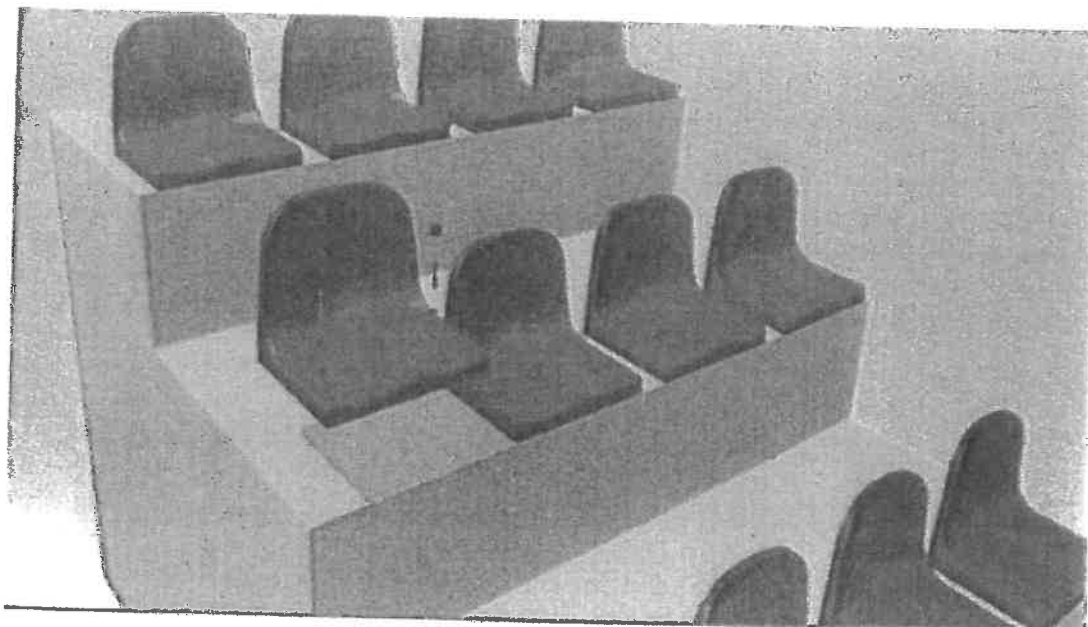

90/129

dobanie a montaz teleskopických tribún s kapacitou 720 miest na sedenie

8. Sedadla na pevnú tribúnu s dvojitou zadnou opierkou, výška operadla 32cm, kotvenie v sedacej časti na dve šrúby, vrátane záslepek, sedadlá sú UV stabilné, vyrobené v EÚ, certifikát nehorľavosti, a netoxicity. Farebné prevedenie na výber. Odporúčaná osová vzdialenosť 50cm.