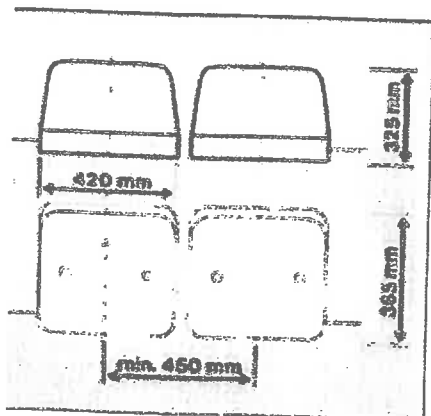

8. Sedadla na pevnú tribúnu s dvojitou zadnou opierkou, výška operadla 32cm, kotvenie v sedacej časti na dve šrúby, vrátane záslepek, sedadlá sú UV stabilné, vyrobené v EÚ, certifikát nehorľavosti, a netoxicity. Farebné prevedenie na výber. Odporúčaná osová vzdialenosť 50cm.