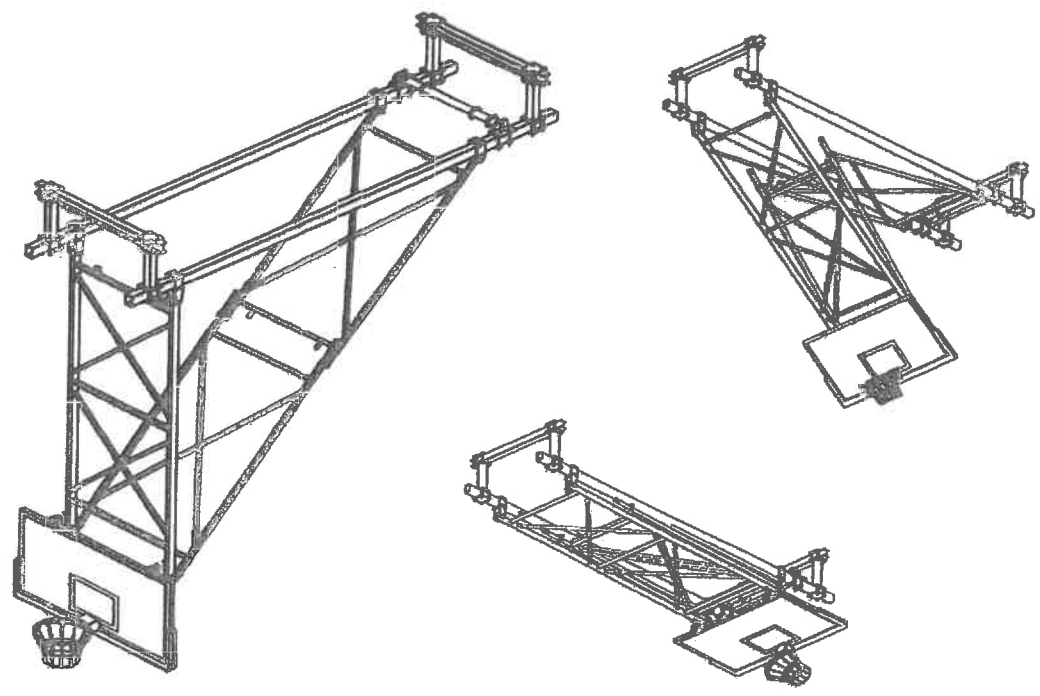

891/129

- zariadenie šatní, športové vybavenie, teleskopické tribúny

1. Konštrukcia lavičky s vešiakom je vyrobená z ocele, s povrchovou úpravou. Sedenie je z drevených dosák, povrchovo upravené bezfarebným lakom. Lavičky do šatne majú police na topánky vyrobené z ocele. Vešiaky sú vybavené háčikmi, ktoré su rozmiestnené po 15 cm. Ponúkame ľubovoľné dĺžky lavičiek, na základe konkrétnych požiadaviek a rozmerov šatne. Oceľové časti sa štandardne vyrábajú v modrej farbe (RAL 5010). Na základe požiadavky klienta je možné lavičky dodať v akejkoľvek farbe za príplátok. Lavička výška: 40 cm Šírka sedadla: 32 cm

2. Závesná konštrukcia je ovládaná cez elektromotor, montuje sa k nosnej konštrukcii haly, so skladaním vpred, alebo vzad. Je vhodná na použitie v športových halách o dĺžke 36,0 m a výške nad 9,0 m od podlahy objektu. Je vyrobená z oceľových profilov, bezpečie a stabilitu konštrukcie zabezpečujú okrem konštrukcie aj poistné laná. Diaľkové ovládanie konštrukcie je zabezpečené za pomoci elektromotora s napätím 220V P = 410W. Skladanie konštrukcie pod strop rýchlosťou zdvihu za cca 180 sekúnd. Nosnosť konštrukcie vo zvislej polohe je 250 kg (norma FIBA) Poznámka: Konštrukčné riešenia a montážne systémy sú prispôsobené jednotlivu na základe aktuálneho stavu objektu. V prípade žiadosti na predloženie návrhov riešenia. Konštrukcia, ako aj prídavné zariadenia sú certifikované a testované na príslušnom úrade vo Varšave a splňajú normy EÚ.

3. Konštrukcia na uchytienie a presun deliaceho závesu s elektrickým ovládaním, uchytená o konštrukciu strechy. Skladanie deliaceho závesu k stene haly. Konštrukcia, ako aj prídavné zariadenia sú certifikované a testované na príslušnom úrade vo Varšave a splňajú normy EÚ