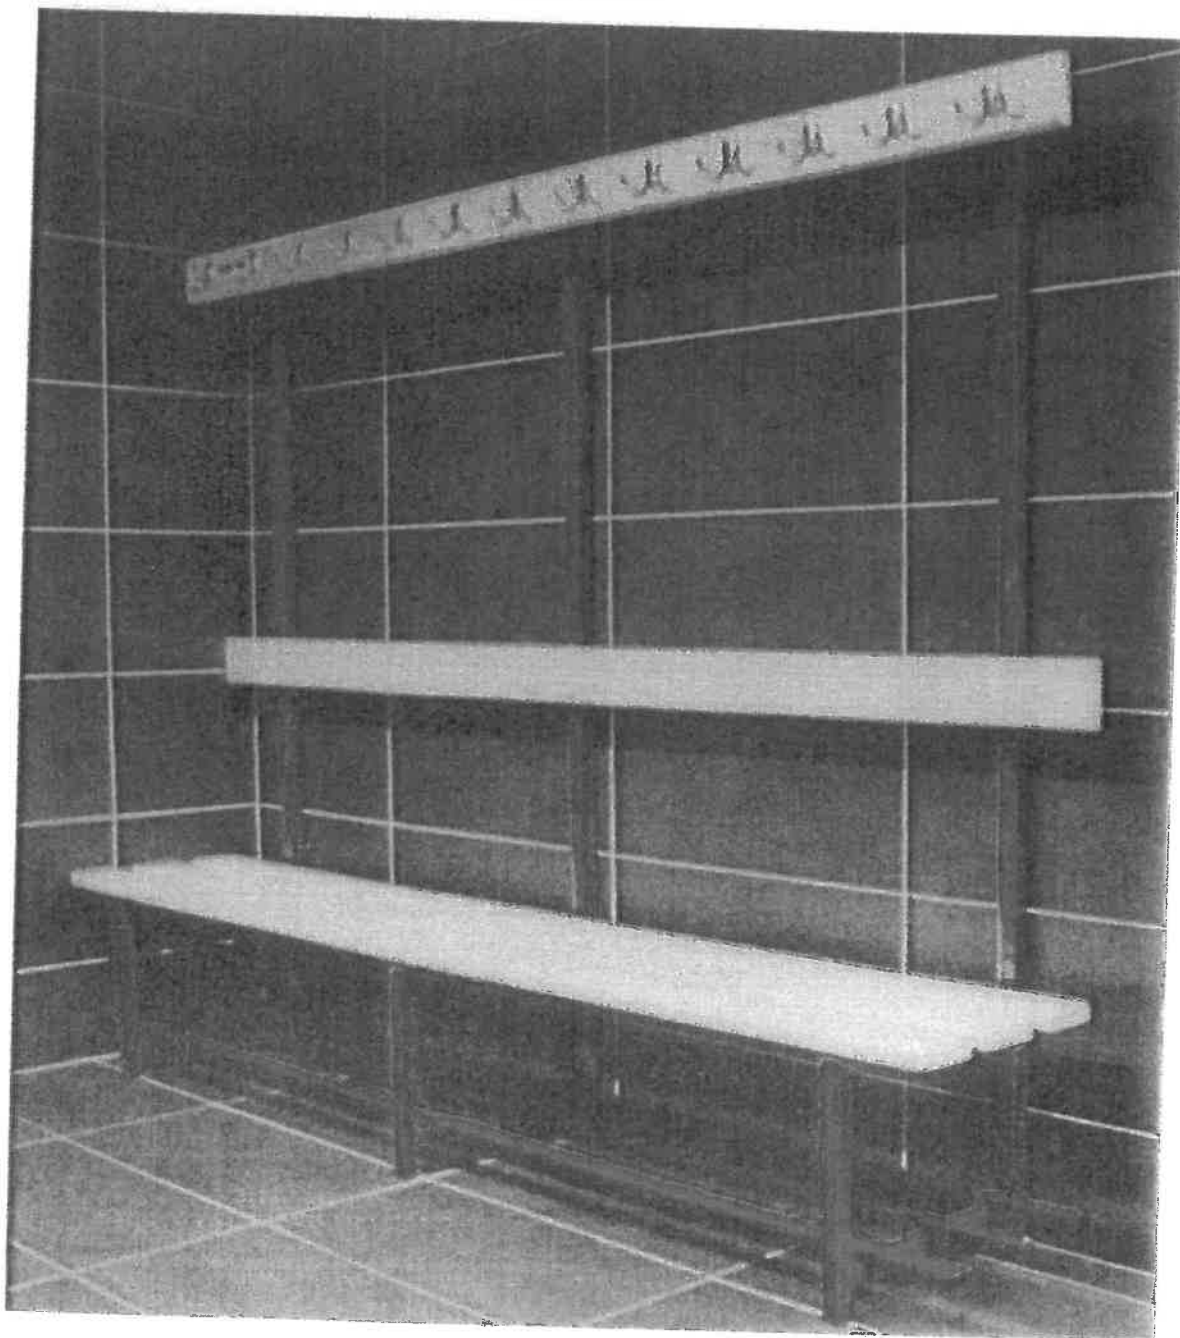

891/129

- zariadenie šatní, športové vybavenie, teleskopické tribúny

1. Konštrukcia lavičky s vešiakom je vyrobená z ocele, s povrchovou úpravou. Sedenie je z drevených dosák, povrchovo upravené bezfarebným lakom. Lavičky do šatne majú police na topánky vyrobené z ocele. Vešiaky sú vybavené háčikmi, ktoré su rozmiestnené po 15 cm. Ponúkame ľubovoľné dĺžky lavičiek, na základe konkrétnych požiadaviek a rozmerov šatne. Oceľové časti sa štandardne vyrábajú v modrej farbe (RAL 5010). Na základe požiadavky klienta je možné lavičky dodať v akejkoľvek farbe za príplátok. Lavička výška: 40 cm Šírka sedadla: 32 cm