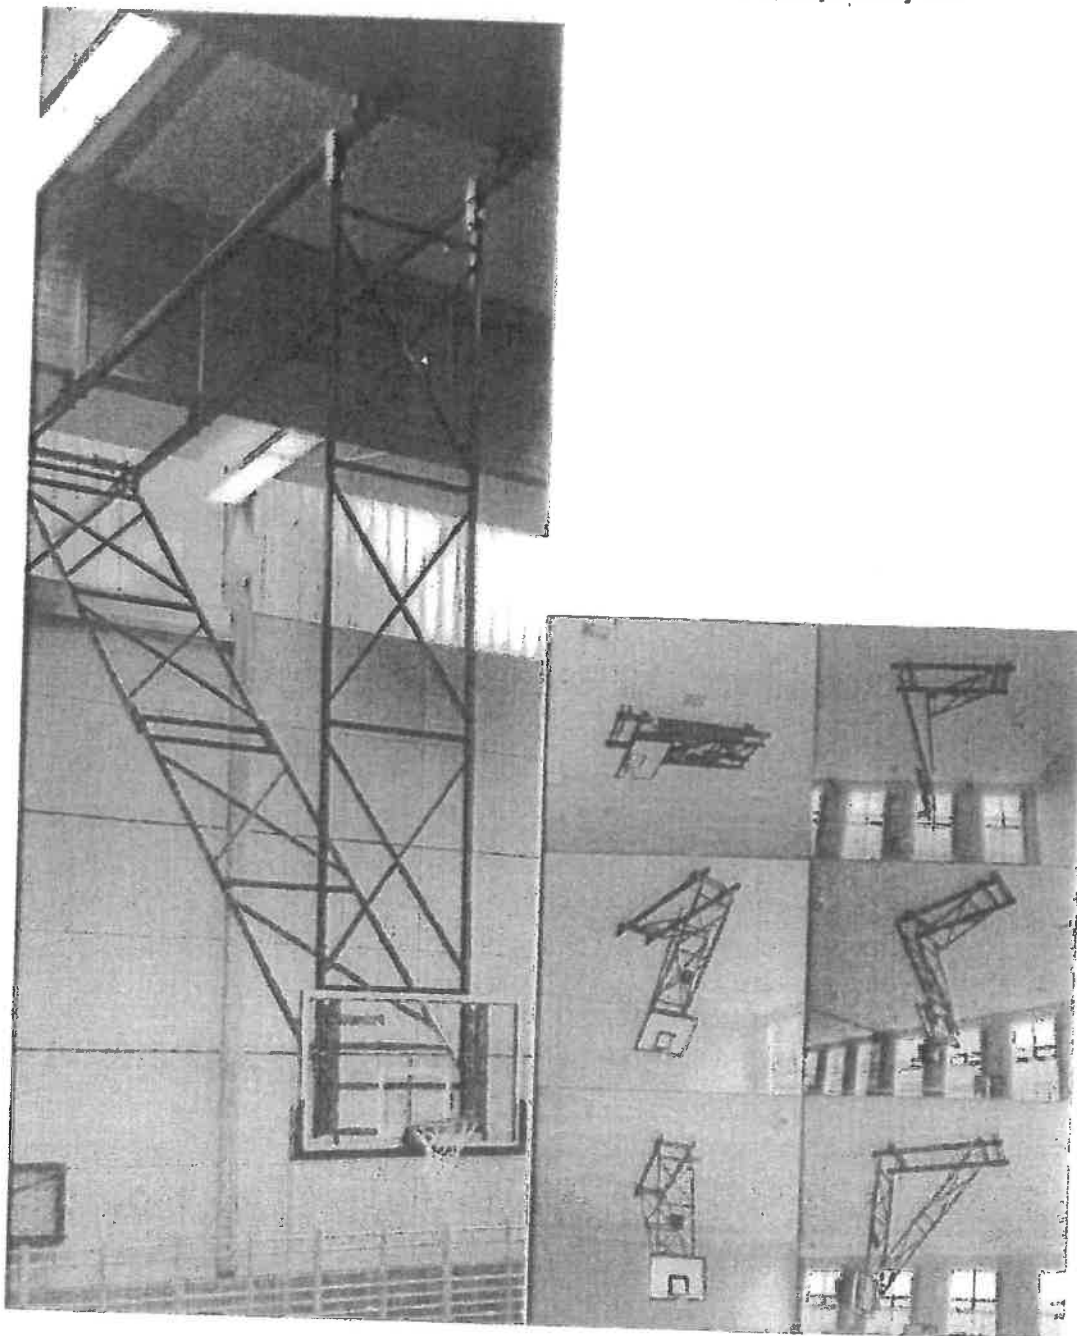

2. Závesná konštrukcia je ovládaná cez elektromotor, montuje sa k nosnej konštrukcii haly, so skladaním vpred, alebo vzad. Je vhodná na použitie v športových halách o dĺžke 36,0 m a výške nad 9,0 m od podlahy objektu. Je vyrobená z oceľových profilov, bezpečie a stabilitu konštrukcie zabezpečujú okrem konštrukcie aj poistné laná. Diaľkové ovládanie konštrukcie je zabezpečené za pomoci elektromotora s napätím 220V P = 410W. Skladanie konštrukcie pod strop rýchlosťou zdvihu za cca 180 sekúnd. Nosnosť konštrukcie vo zvislej polohe je 250 kg (norma FIBA) Poznámka: Konštrukčné riešenia a montážne systémy sú prispôsobené jednotlivu na základe aktuálneho stavu objektu. V prípade žiadosti na predloženie návrhov riešenia. Konštrukcia, ako aj prídavné zariadenia sú certifikované a testované na príslušnom úrade vo Varšave a splňajú normy EÚ.