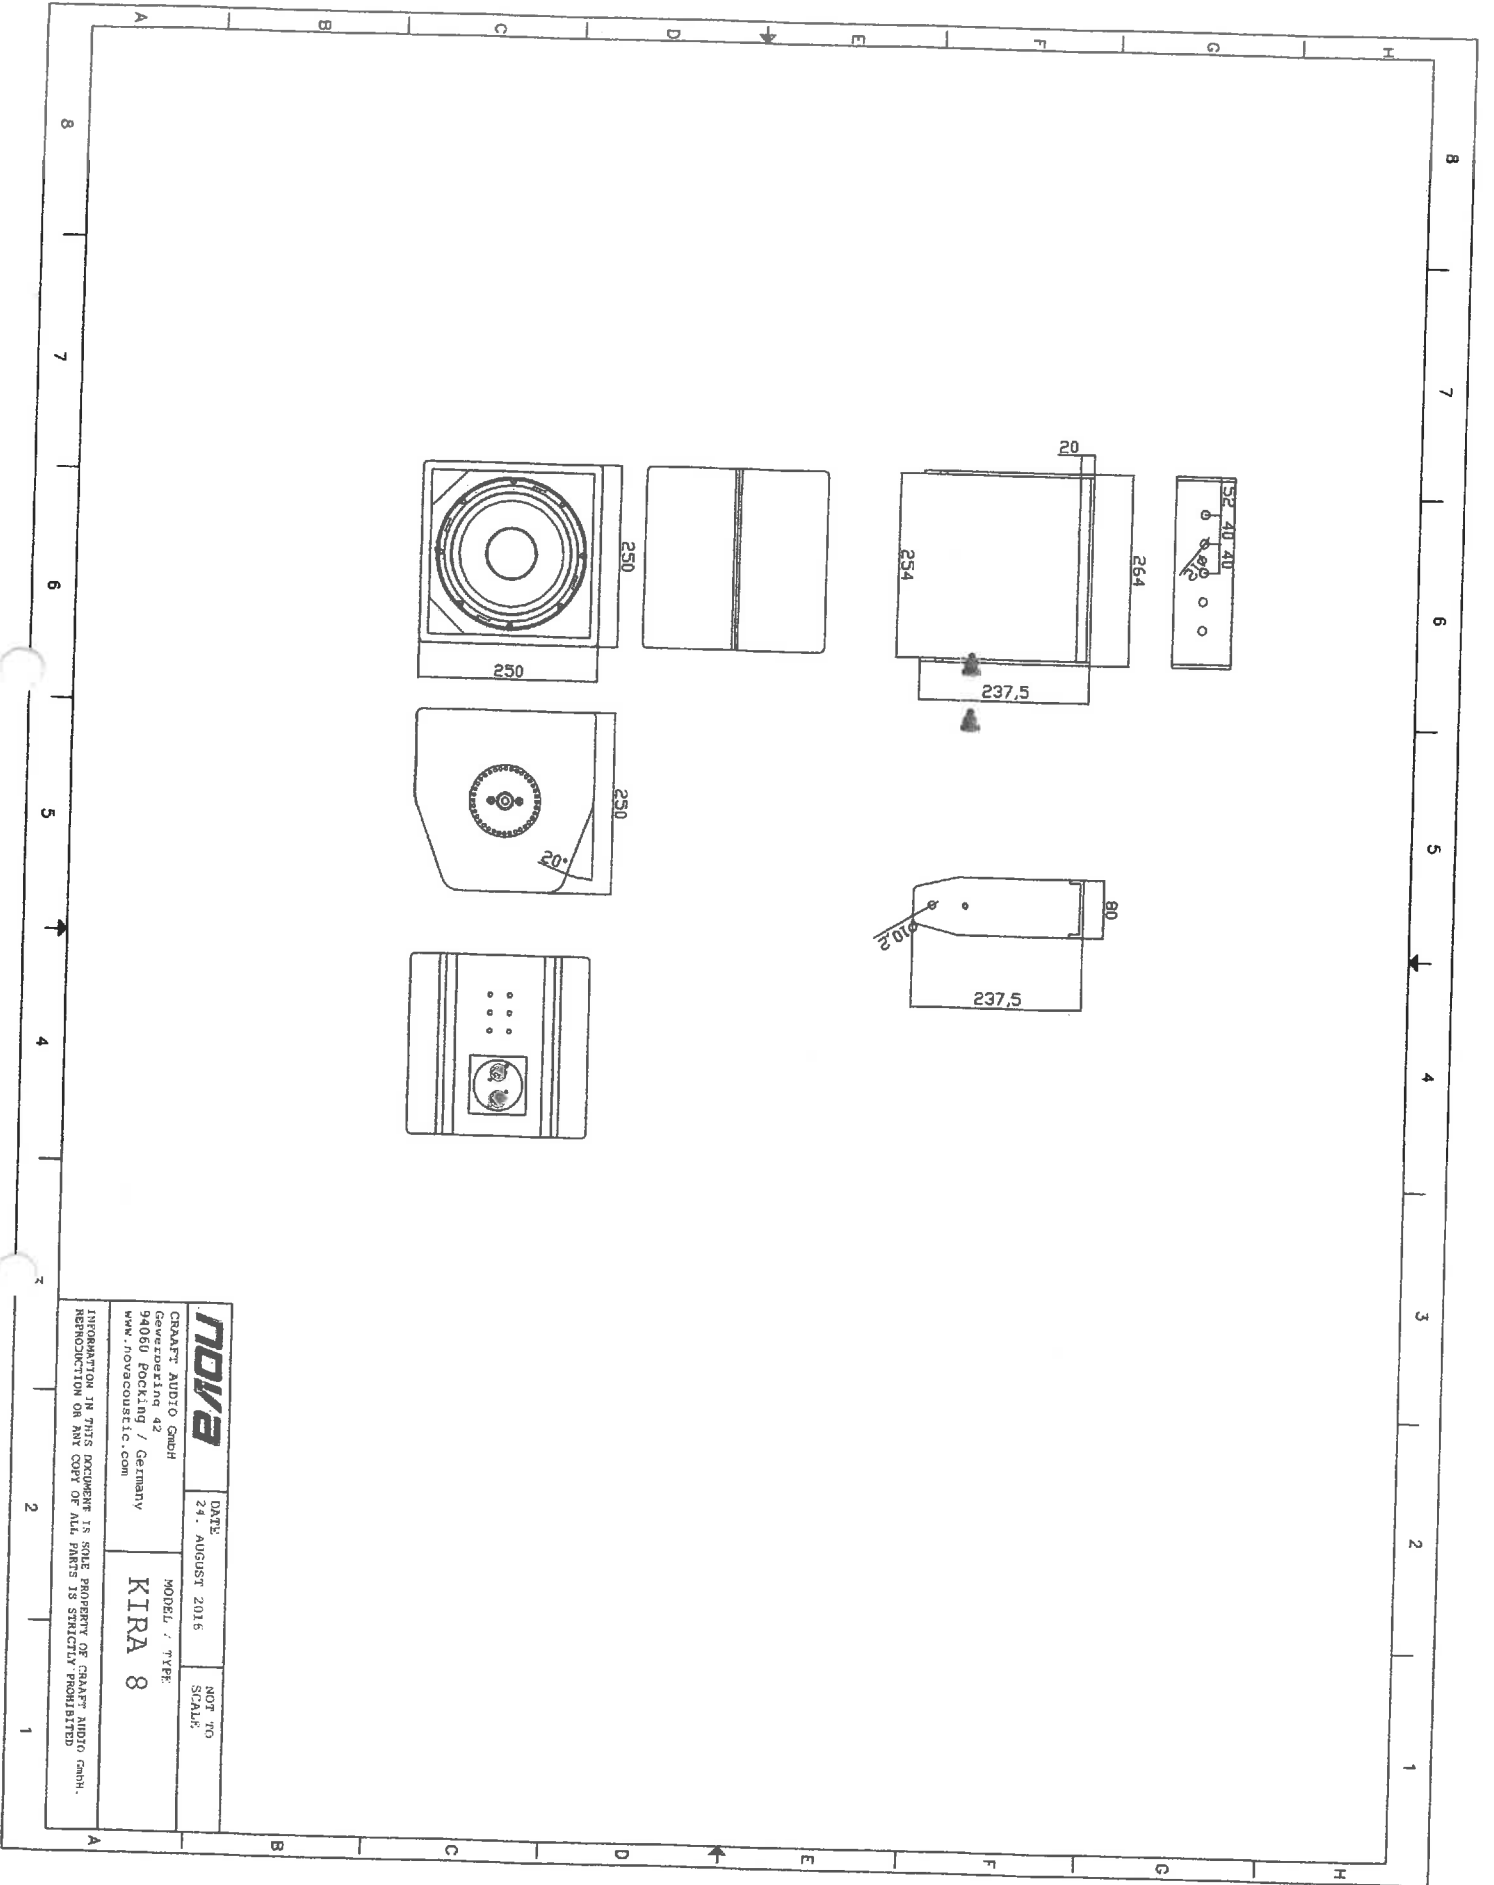

NOVA DATE: 21. AUGUST 2016 NOT TO SCALE

GRAAF AUDIO GmbH
Gevelering 42
94060 Pocking / Germany
www.novacoustic.com

MODEL / TYPE:
KIRA 8

INFORMATION IN THIS DOCUMENT IS SOLE PROPERTY OF GRAAF AUDIO GMBH. REPRODUCTION OR ANY COPY OF ALL PARTS IS STRICTLY PROHIBITED

79/129