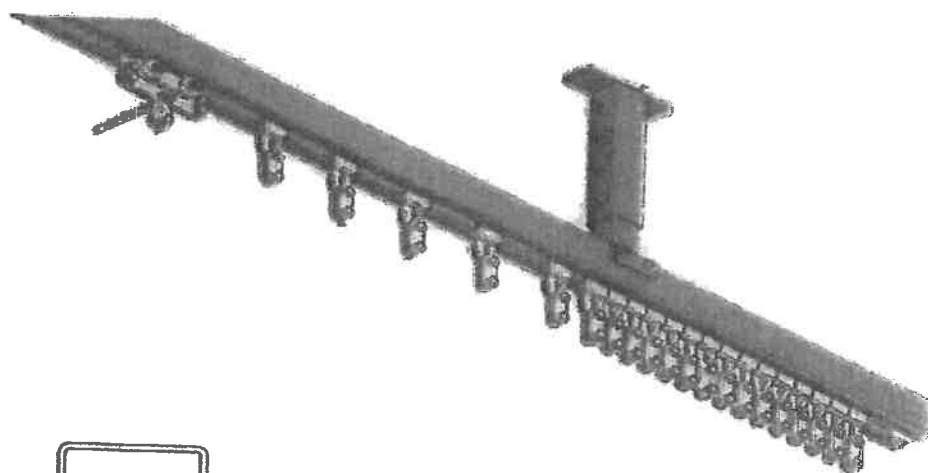

3. Konštrukcia na uchytienie a presun deliaceho závesu s elektrickým ovládaním, uchytená o konštrukciu strechy. Skladanie deliaceho závesu k stene haly. Konštrukcia, ako aj prídavné zariadenia sú certifikované a testované na príslušnom úrade vo Varšave a splňajú normy EÚ