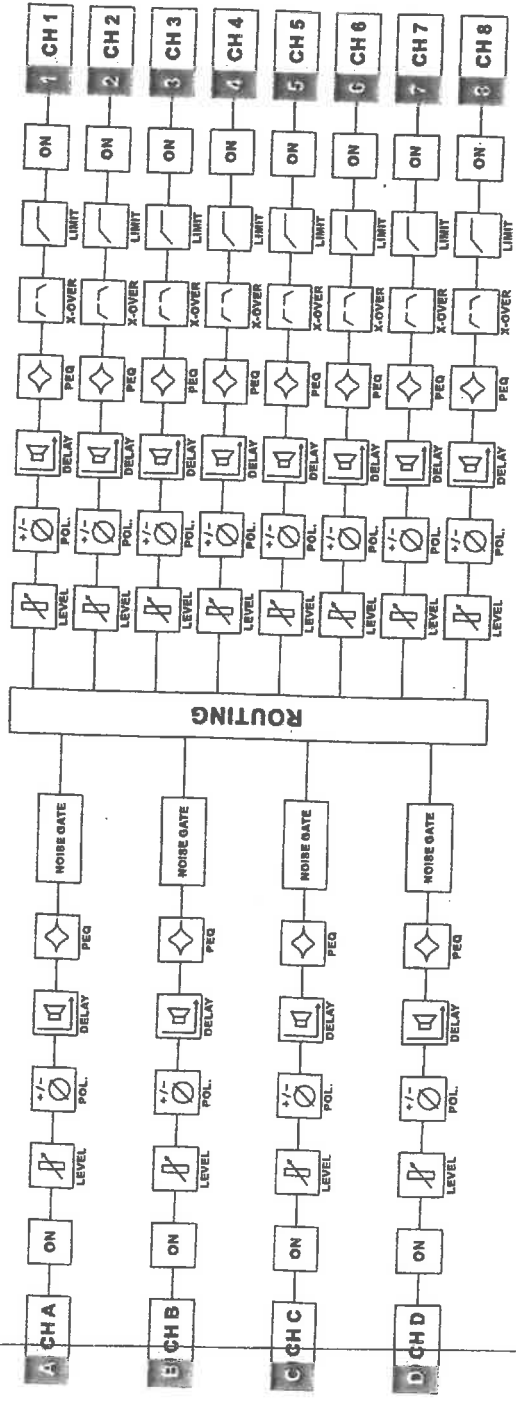

A PRODUCT OF CRAFT AUDIO GMBH / GERMANY
WWW.NOVAACOUSTIC.COM

CAUTION: NON COMPATIBILI CON ALTRI SISTEMI DI ALIMENTAZIONE. NON COLLEGARE ALIMENTAZIONE A CORRENTE ALTERNATA. PER INFORMAZIONI SULLE CARATTERISTICHE E SULLA MANUTENZIONE, CONSULTARE IL MANUALE IN DOTAZIONE. **ATTENTION:** NON COMPATIBILE AVEC D'AUTRES SYSTEMES D'ALIMENTATION. NE PAS BRANCHER SUR UN RESEAU ALTERNATIF. POUR PLUS D'INFORMATIONS SUR LES CARACTERISTIQUES ET LA MAINTENANCE, CONSULTER LE MANUEL EN DOTATION.

NOVA
HIGH DEFINITION
32 BIT HIGH PERFORMANCE DSP
DIGITAL MATRIX LOUDSPEAKER CONTROLLER
96kHz