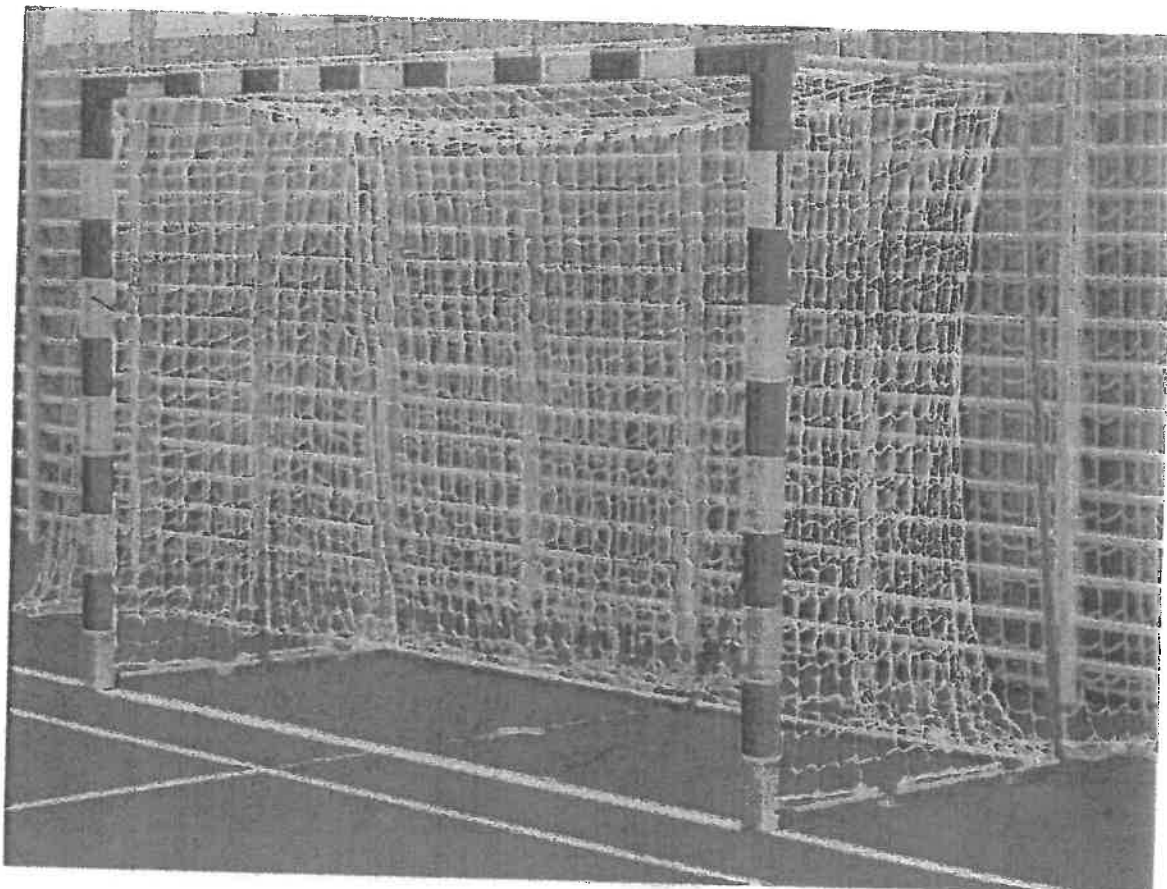

6. Profesionálne hliníkové hádzanárske bránky, vyrobené zo spevneného hliníkového profilu 80x80mm, zadné ramená oceňové, pevné, s hĺbkou ramena 100/120cm, kotvenie bránok do montážnych puzdier s adaptérom. Bránku je možné z montážnych puzdier vybrať a montážne puzdro zakryť krytom. Vyrobené v súlade s predpismi a normou IHF.