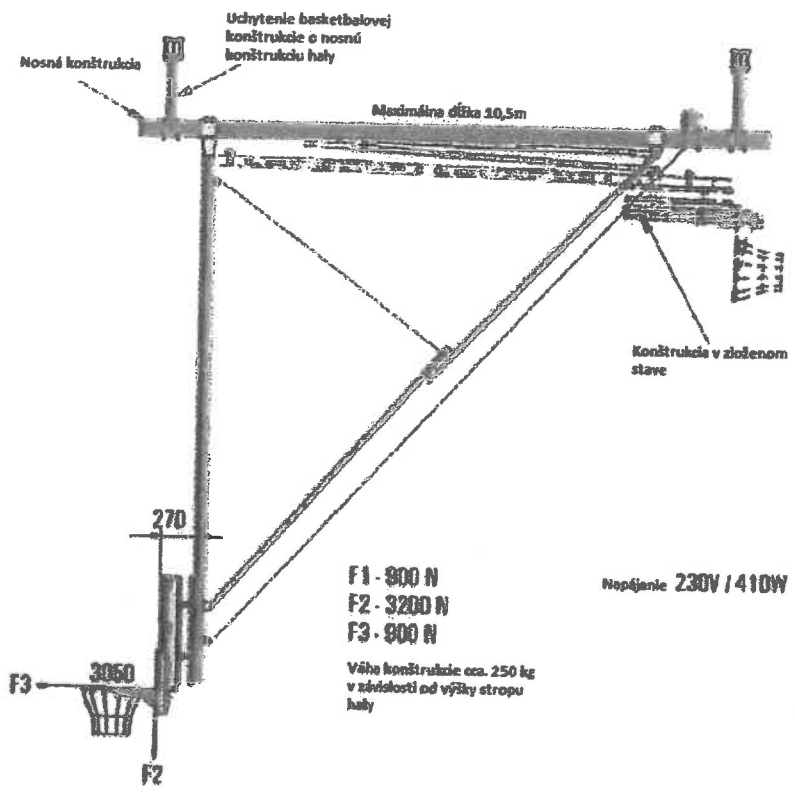

891/129

- zariadenie šatní, športové vybavenie, teleskopické tribúny

1. Konštrukcia lavičky s vešiakom je vyrobená z ocele, s povrchovou úpravou. Sedenie je z drevených dosák, povrchovo upravené bezfarebným lakom. Lavičky do šatne majú police na topánky vyrobené z ocele. Vešiaky sú vybavené háčikmi, ktoré su rozmiestnené po 15 cm. Ponúkame ľubovoľné dĺžky lavičiek, na základe konkrétnych požiadaviek a rozmerov šatne. Oceľové časti sa štandardne vyrábajú v modrej farbe (RAL 5010). Na základe požiadavky klienta je možné lavičky dodať v akejkoľvek farbe za príplátok. Lavička výška: 40 cm Šírka sedadla: 32 cm

2. Závesná konštrukcia je ovládaná cez elektromotor, montuje sa k nosnej konštrukcii haly, so skladaním vpred, alebo vzad. Je vhodná na použitie v športových halách o dĺžke 36,0 m a výške nad 9,0 m od podlahy objektu. Je vyrobená z oceľových profilov, bezpečie a stabilitu konštrukcie zabezpečujú okrem konštrukcie aj poistné laná. Diaľkové ovládanie konštrukcie je zabezpečené za pomoci elektromotora s napätím 220V P = 410W. Skladanie konštrukcie pod strop rýchlosťou zdvihu za cca 180 sekúnd. Nosnosť konštrukcie vo zvislej polohe je 250 kg (norma FIBA) Poznámka: Konštrukčné riešenia a montážne systémy sú prispôsobené jednotlivu na základe aktuálneho stavu objektu. V prípade žiadosti na predloženie návrhov riešenia. Konštrukcia, ako aj prídavné zariadenia sú certifikované a testované na príslušnom úrade vo Varšave a splňajú normy EÚ.