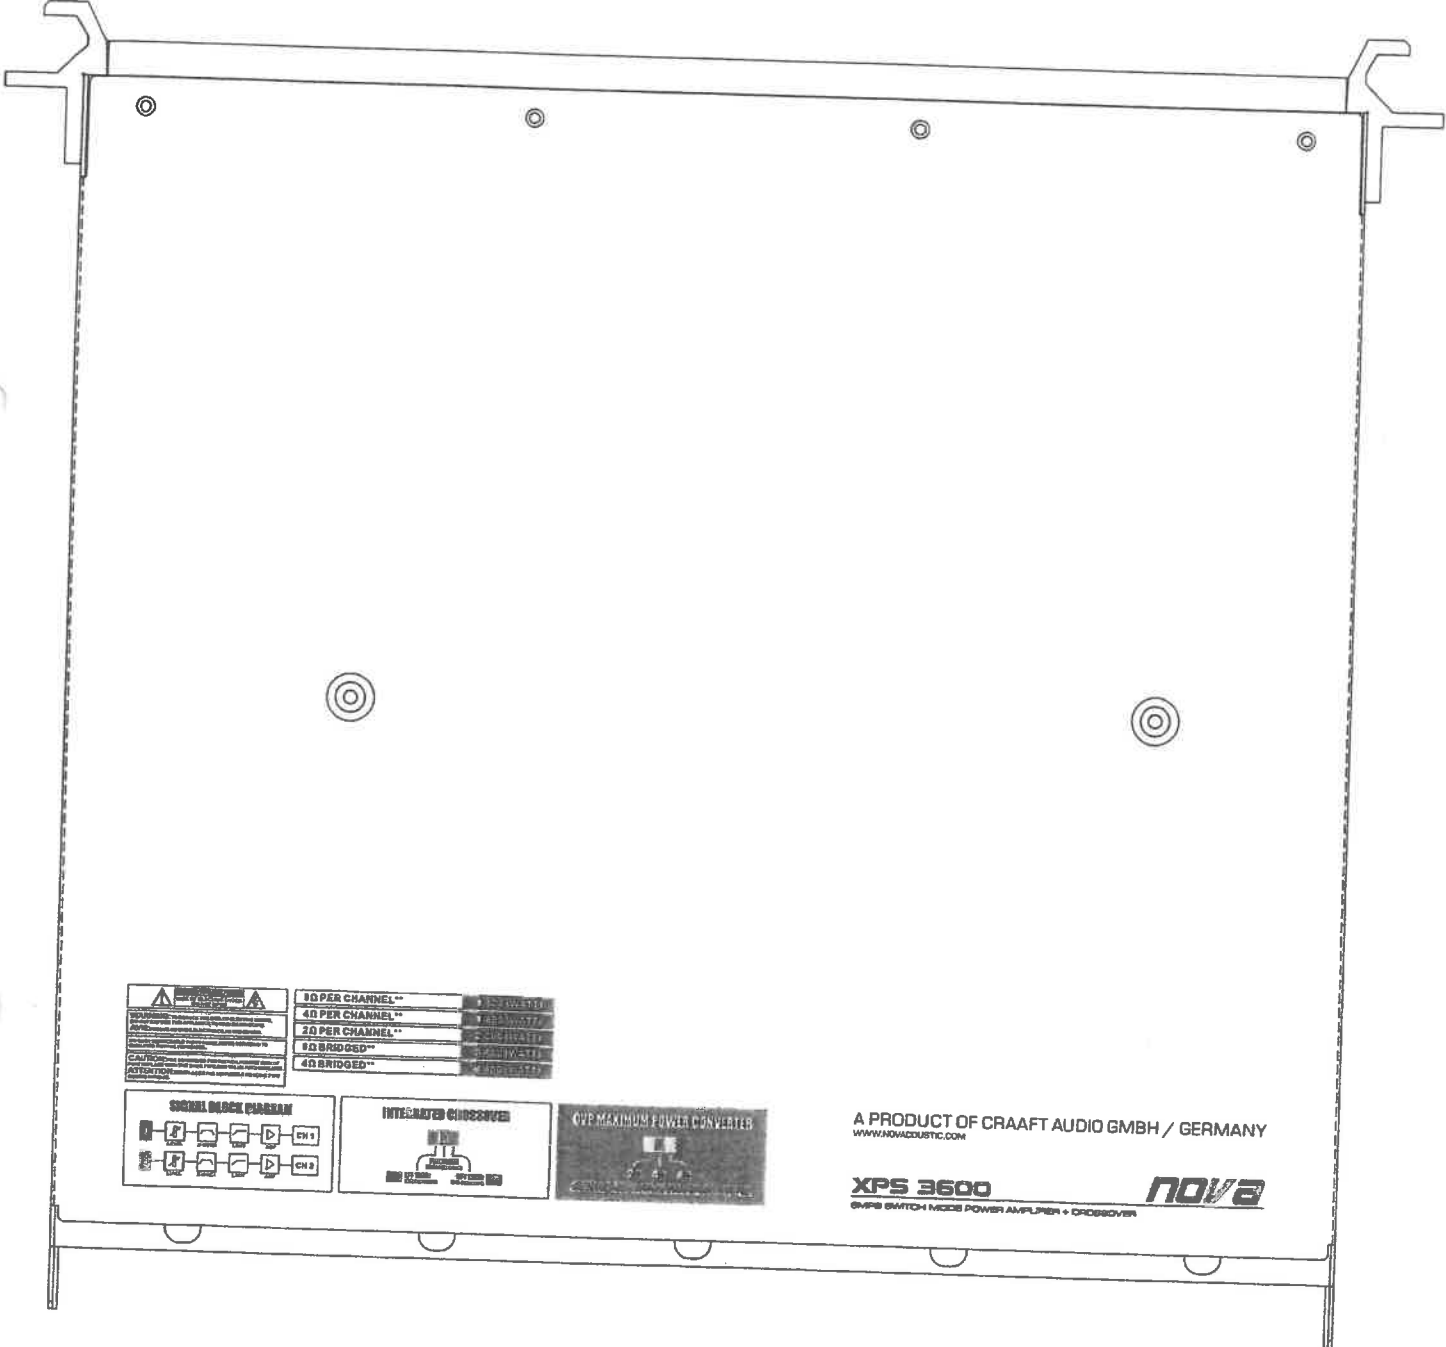

8Ω PER CHANNEL**	150 WATT
4Ω PER CHANNEL**	75 WATT
2Ω PER CHANNEL**	37 WATT
8Ω BRIDGED**	75 WATT
4Ω BRIDGED**	37 WATT

A PRODUCT OF CRAFT AUDIO GMBH / GERMANY
WWW.NOVAUSTIC.COM

XPS 3600 **NOVA**
8WPS SWITCH MODE POWER AMPLIFIER + CROSSOVER

78/189