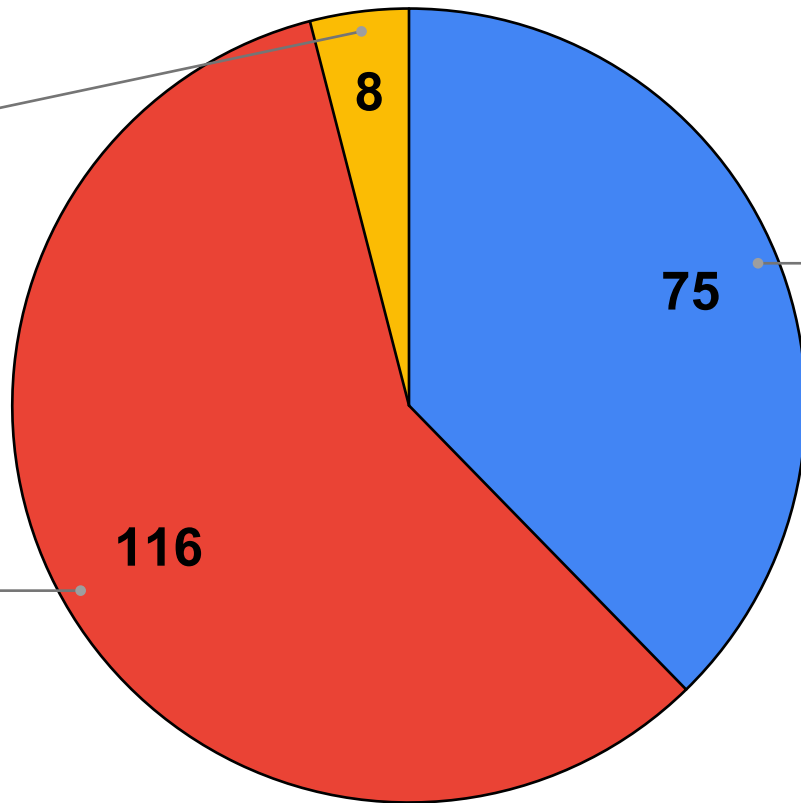

0

4,5%

+

84,4%

7-METROVÉ HODY

0

4,0%

+

58,3%

8

75

116

++

37,7%

ÚTOČNÉ FAULY

0