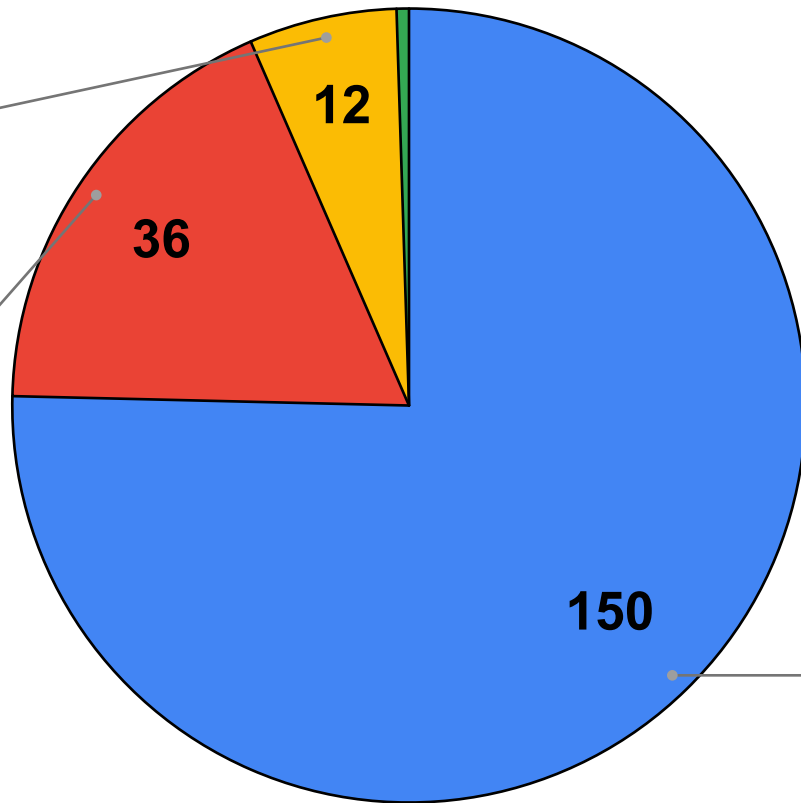

11,1%

0

20,6%

+

67,3%

SÚBOJE PIVOT / OBRANA

KROKY

++

6,0%

0

18,1%

+

75,4%

BRÁNKOVISKO

++

11,1%