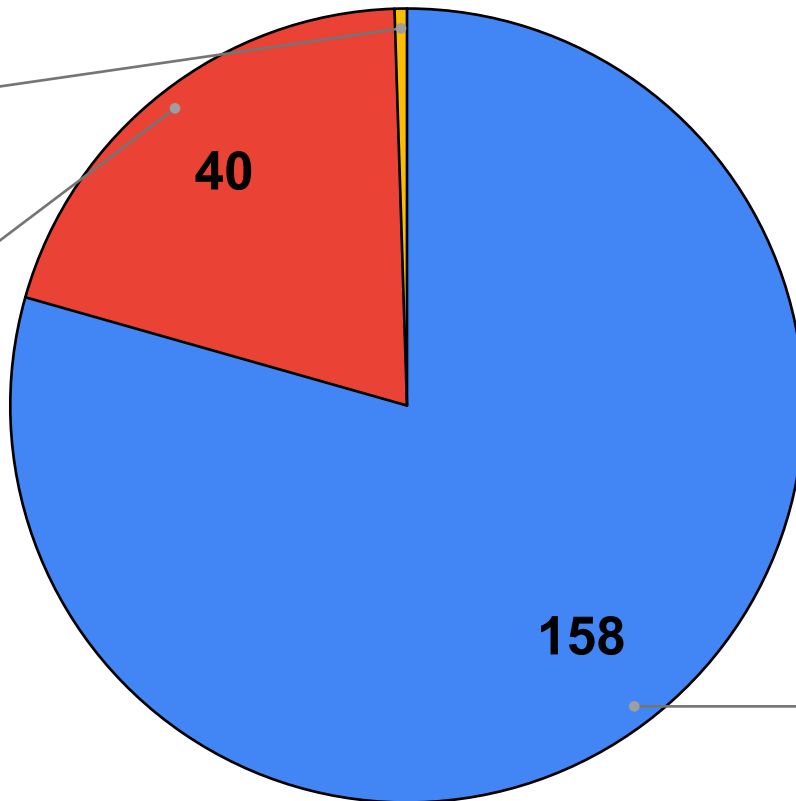

VPLYV ROZHODCU NA STRETNUTIE

NEGATÍVN

0,5%

POZITÍVN

20,1%

BEZ

79,4%