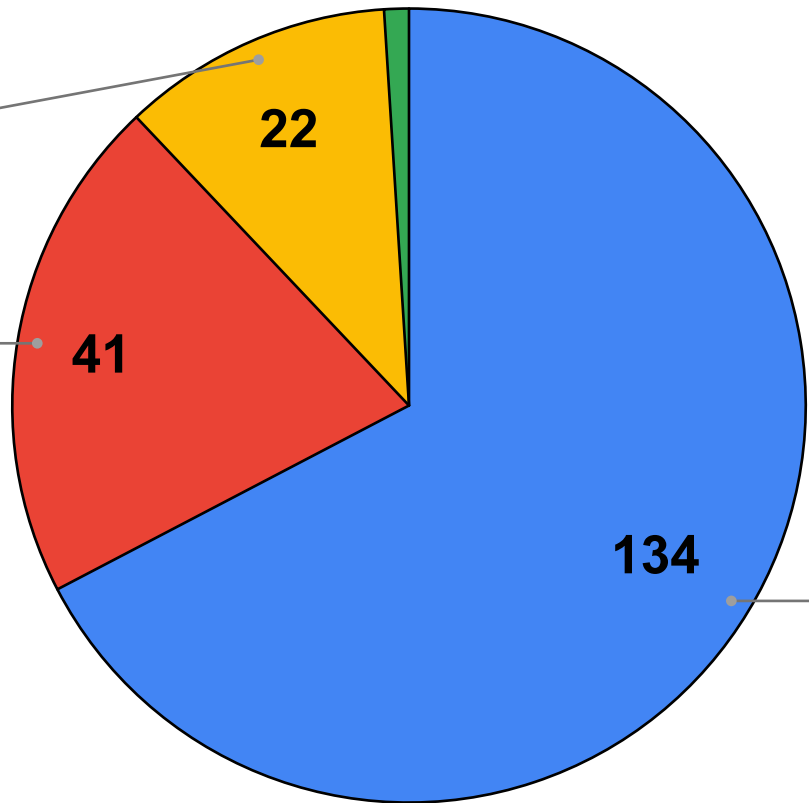

11,1%

0

20,6%

+

67,3%

SÚBOJE PIVOT / OBRANA

KROKY

++