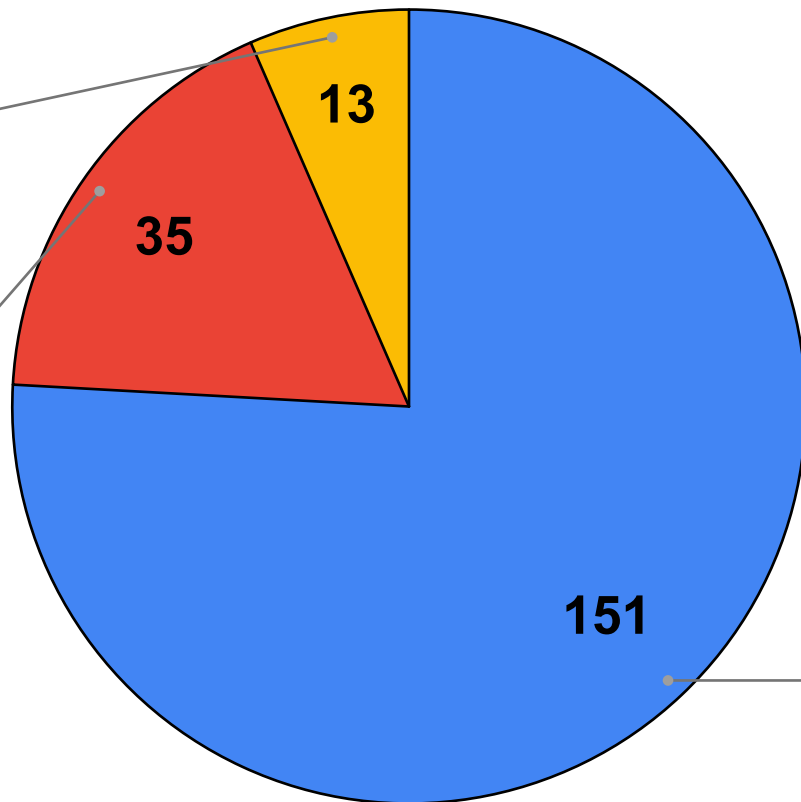

ÚROVEŇ STRETNUTIA

L'AHKÉ

6,5%

ŤAŽKÉ

17,6%

NORMÁ

75,9%

VPLYV ROZHODCU NA STRETNUTIE

11,1%

0

20,6%

+

67,3%

SÚBOJE PIVOT / OBRANA

KROKY

++