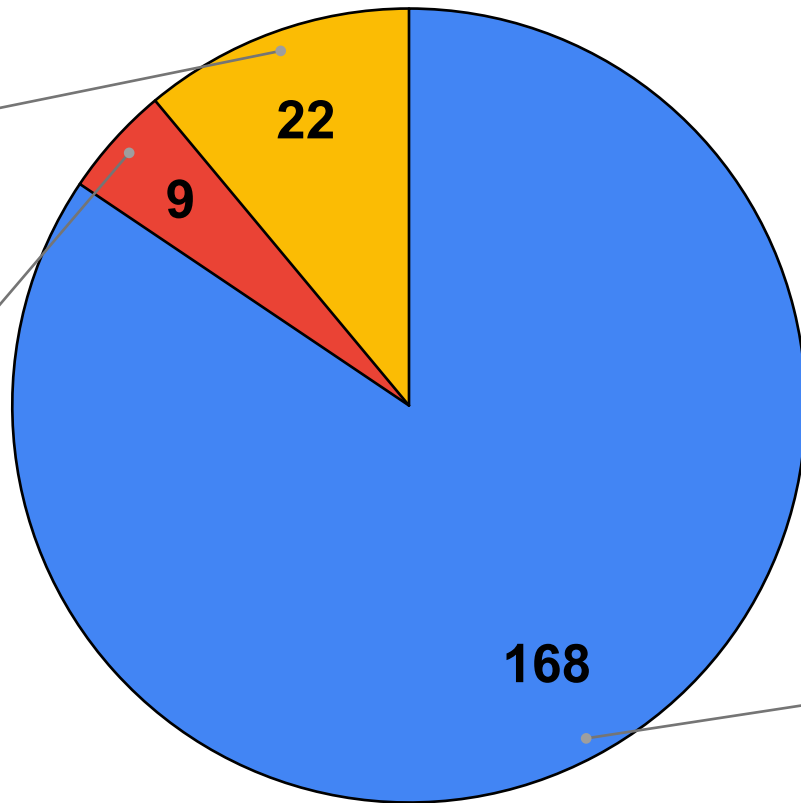

BRÁNKOVISKO

++

11,1%

0

4,5%

+

84,4%